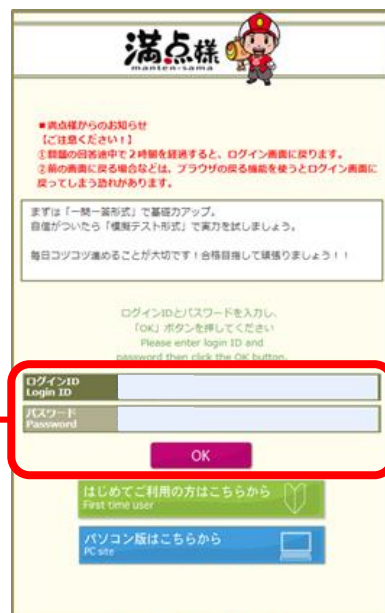

学習システム「満点様」のご利用方法

「満点様」では学科の練習問題を、スマートフォンや自宅のパソコン、タブレット端末から勉強することができます。

1. QRコードを読み取って、満点様にアクセスします

<https://mantensama.jp/akeno>

2. ログイン画面が表示されたら、ログインIDとパスワードを入力し、「OK」を押します

ログインID : 教習生番号 6ケタ

パスワード : 誕生日 4ケタ

(例:1月23日生まれ→0123)

※ 半角英数字で入力してください。

3. ご自身の進度に合った練習問題を選択します

第一段階では「**仮免前練習問題**」、第二段階では「**本免前練習問題**」を選択してください。

また、「**一問一答形式**」は教習進度にかかわらず、学習したい内容だけを解くことができますので、毎日の復習にオススメです。

採点後は、間違えた問題の解説をよく読んで理解しましょう。

4. モバイル効果測定を受けるには